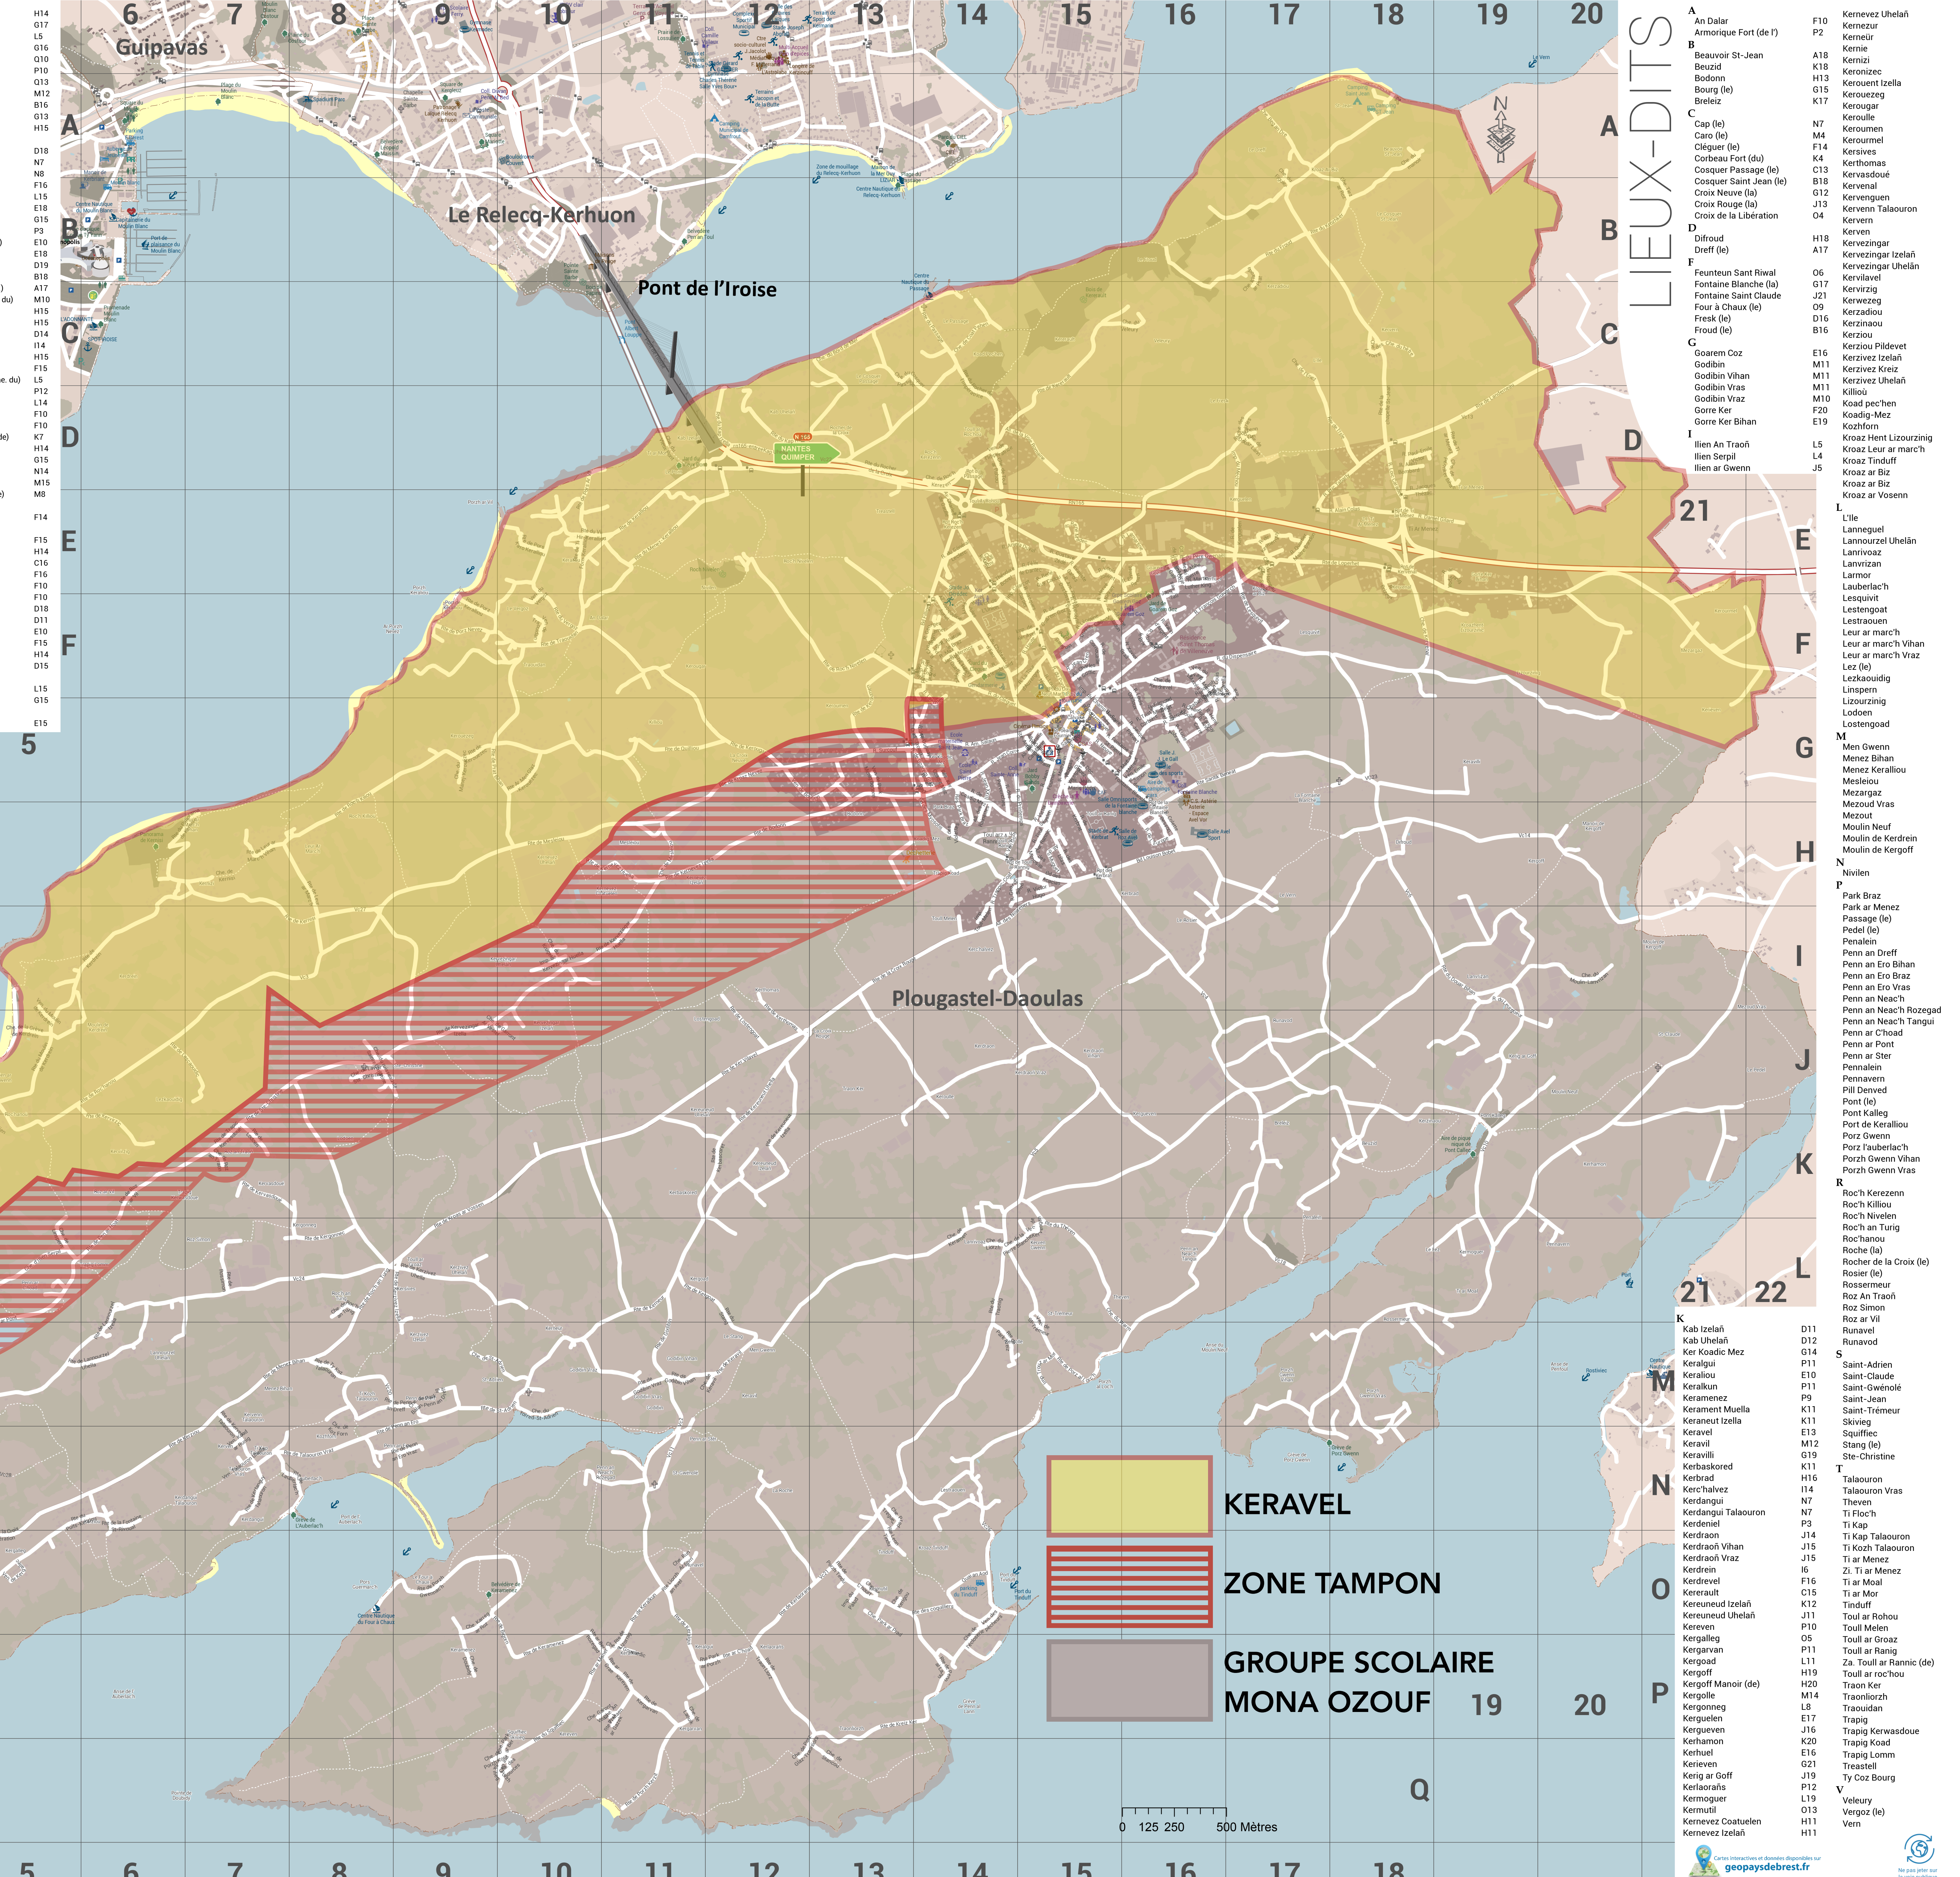

PLAN DE VILLE

HOTEL DE VILLE
02 98 37 57 57
1 rue Jean Fournier
29470 Plougastel-Daoulas

Horaires d'ouverture de la mairie:
Du lundi au vendredi: 08:30 à 12:00 - 13:30 à 17:30
samedi: 09:00 à 12:00

INDEX DES VOIES

Table listing street names and their corresponding grid coordinates (A-Z, 1-22) across the map.

KERAVEL

ZONE TAMPON

GROUPE SCOLAIRE MONA OZOUF

0 125 250 500 Mètres

LIEX-DITS

Table listing various 'Liex-dits' (localities) and their corresponding grid coordinates (A-Z, 1-22).