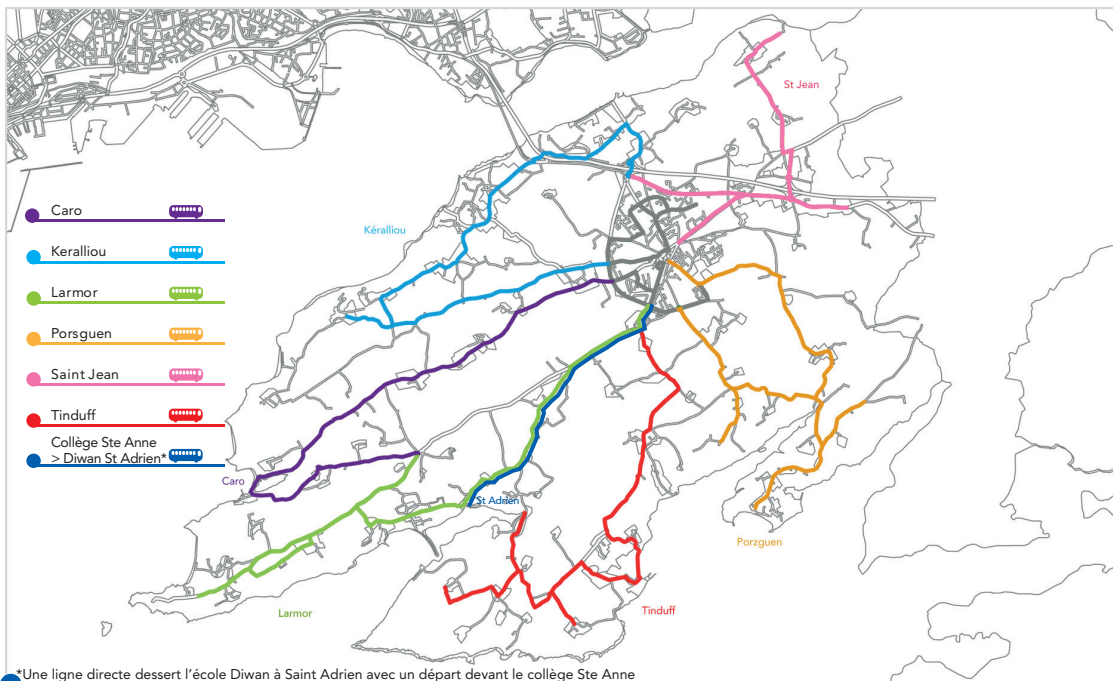

Du 13 au 17 mai 2024

Semaine de découverte du transport scolaire

Afin de permettre aux familles qui le souhaitent, de découvrir le transport scolaire, la Ville de Plougastel propose **un accès gratuit** durant une semaine, aux six lignes de car qui desservent les écoles primaires et collèges publics et privés de la commune. Pour cela, il suffit de retirer à l'accueil de la mairie **mardi 7 mai au plus tard**, **un pass gratuit valable tous les jours du lundi 13 au vendredi 17 mai matin et/ou soir ainsi que le mercredi matin et/ou midi.**

Pour tout renseignement, contacter le Guichet Unique Education de la mairie au 02 98 37 57 93 ou gu.education@mairie-plougastel.fr

Le car est là pour vous simplifier la vie, alors pensez-y !

*Une ligne directe dessert l'école Diwan à Saint Adrien avec un départ devant le collège Ste Anne

Caro	Keralliou	Larmor	Porsguen	St Jean	Tinduff
CROIX INTERSECTION P ^{me} ARMORIQUE / CARO	TOUL AN ROHOU	KEREUNEUD UHELA	PENN AN NEAC'H TANGUI	Arrêt de bus ROC'H KEREZEN	KERAVIL LA CROIX
LANOURZEL	LE PASSAGE	KERBASCORED	BRELES	RUE PERE GWENAEL	PENASTER
LE CARO	KERALIOU	KERGOAD	TI AR MOAL GITE RURAL	GORREQUER BAS	KERAMENE
TRAPPIC LOM	VERGOZ	SAINT ADRIEN	ROSSEMEUR	GORREQUER HAUT	KERALCUN
LODOEN	TRAUIDAN	PENN AN DREFF	PORSGUEN parking de la plage	SAINT JEAN	RUNAVEL
SAINTE CHRISTINE	KEROUEZEC	PENN AN ERO	Haut PORSGUEN Bac à poubelles	LE DREFF	KERLAURAN
KERVEZINGAR	LEUR AR MARC'H	L'AUBERLACH	ROSSERMEUR	LE FROUT	TRAONLIORS
BODONN	KERNISI	TALAOURON	TI AR MOAL	LE DREFF	KERMUTIL
	KERDREIN	KERNIE	PENNAVERN	CROIX KERVERN (au STOP)	CROIX TINDUFF
	MOULIN DE KERDREIN	LARMOR	LE PEDEL	KERVERNAL	LANRIVOAS
	ILIEN AR GWEN	KERGALLEG	LANVRIZAN	ARRET DE BUS	KERGUEVEN
	CROIX NEUVE	KERZIOU	DIFROUD	CROAS AR BIS	KERDRAON VIAN
	ROND POINT SALAUN	CLOS DES NOISETIERS	ROND POINT DE LA CHAPELLE	MAISON DE RETRAITE	