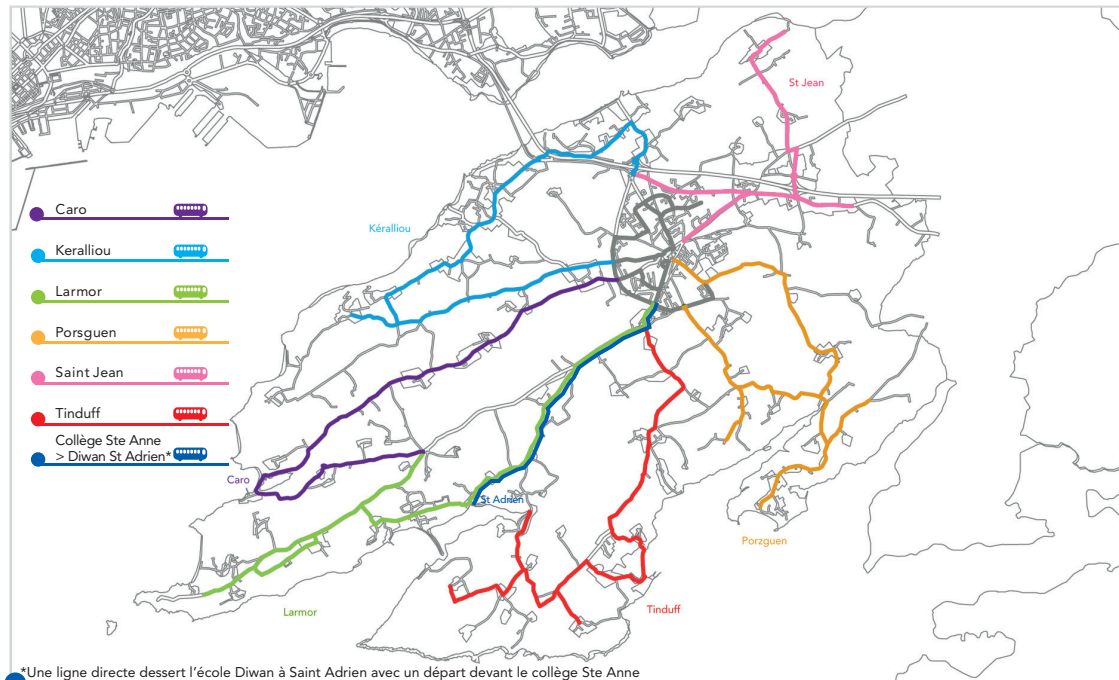

Le car est là pour vous simplifier la vie, alors pensez-y !
Ar c'harr-boutin a zo aze evit eeunaat deoc'h ar vuhez, soñjit 'ta !

*Une ligne directe dessert l'école Diwan à Saint Adrien avec un départ devant le collège Ste Anne

Caro	Keralliou	Larmor	Porsguen	St Jean	Tinduff
CROIX INTERSECTION Pth ARMORIQUE / CARO	TOUL AN ROHOU	KEREUNEUD UHELA	PENN AN NEAC'H TANGUI	Arrêt de bus ROC'H KEREZEN	KERAVIL LA CROIX
LANOURZEL	LE PASSAGE	KERBASCORED	BRELES	RUE PERE GWENAEAL	PENASTER
LE CARO	KERALIOU	KERGOAD	TI AR MOAL GITE RURAL	GORREQUER BAS	KERAMENE
TRAPPIC LOM	VERGOZ	SAINT ADRIEN	ROSSEMEUR	GORREQUER HAUT	KERALCUN
LODOEN	TRAUIDAN	PENN AN DREFF	PORSGUEN parking de la plage	SAINT JEAN	RUNAVEL
SAINTE CHRISTINE	KEROUEZEC	PENN AN ERO	Haut PORSGUEN Bac à poubelles	LE DREFF	KERLAURAN
KERVEZINGAR	LEUR AR MARC'H	L'AUBERLACH	ROSSERMEUR	LE FROUT	TRAONLIORS
BODONN	KERNISI	TALAOURON	TI AR MOAL	CROIX KERVERN (au STOP)	KERMUTIL
	KERDREIN	KERNIE	PENNAVERN	KERVERNAL	CROIX TINDUFF
	MOULIN DE KERDREIN	LARMOR	LE PEDEL	ARRET DE BUS	LANRIVOAS
	ILIEN AR GWEN	KERGALLEG	LANVRIZAN	CROAS AR BIS	KERGUEVEN
	CROIX NEUVE	KERZIOU	DIFROUD	MAISON DE RETRAITE	KERDRAON VIAN
	ROND POINT SALAUN	CLOS DES NOISSETIERS	ROND POINT DE LA CHAPELLE		

2026 Tarifs mensuels

Plein tarif 5 jours (aller/retour) : 27,38€
1/2 tarif 5 jours (aller ou retour) : 13,70€
Ticket occasionnel : 1,70 €

Plein tarif 4 jours (aller/retour) : 25,46€
1/2 tarif 4 jours (aller ou retour) : 12,74€
Gratuité à partir du 3ème enfant